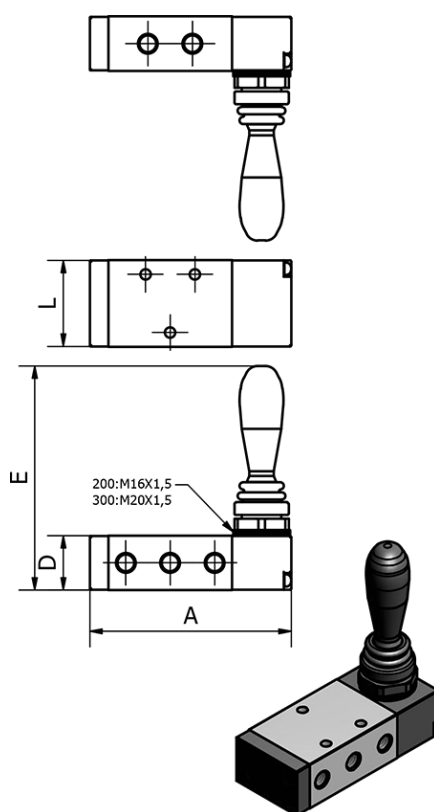

Varenummer: 584H31010G
Beskrivelse: Mekanisk ventil, type 4H310-10-G
port 3/8" 5/2 - - Manuel retur

Mål

A	= 101
D	= 27
E	= 93.5
L	= 40
Port	= G3/8"
Port forsyning og udblæsning	= G3/8"
Port udgang	= G1/4"